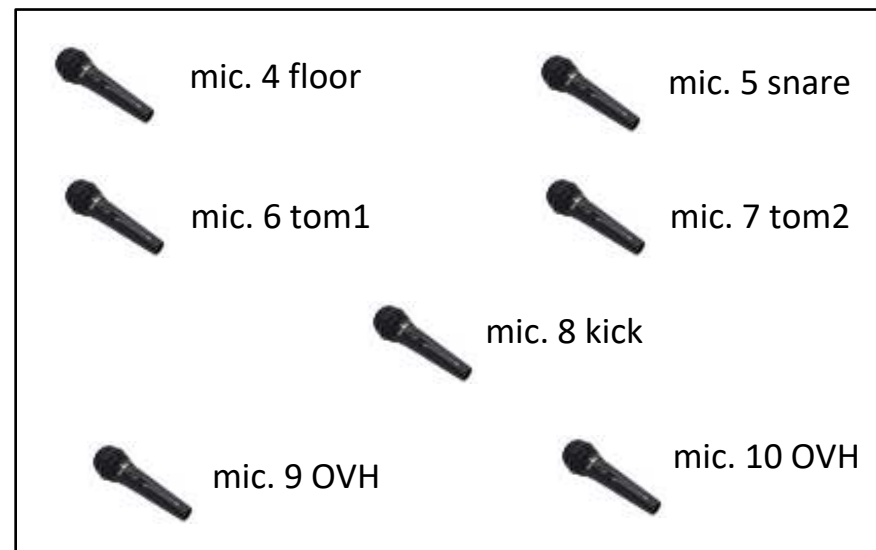

Dobeš Novotný & Acoustic – stageplan

**Radek
(bicí)**

XLR 3 in ear

**Petr (zpěv,
akustická kytara)**

mic. 2 voc.

line 2 akust. kyt.

XLR 1 in ear

ZAS1 230V

**Marek (zpěv,
akustická kytara)**

mic. 1 voc.

line 1 akus. kyt.

XLR 2 in ear

Host (zpěv)

mic. 3 voc.

mon. 1

**Pavel (basová
kytara)**

XLR 2

ZAS2 230V

mon. 2