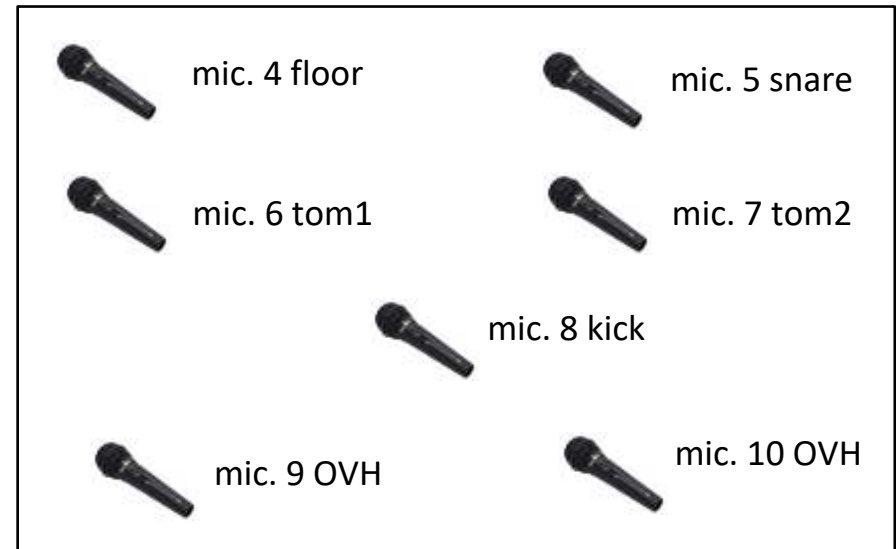

# Dobeš Novotný & Acoustic – stageplan

**Radek  
(bicí)**

**Petr (zpěv,  
akustická kytara)**

**Marek (zpěv,  
akustická kytara)**

**Host (zpěv)**

**Pavel (basová  
kytara)**