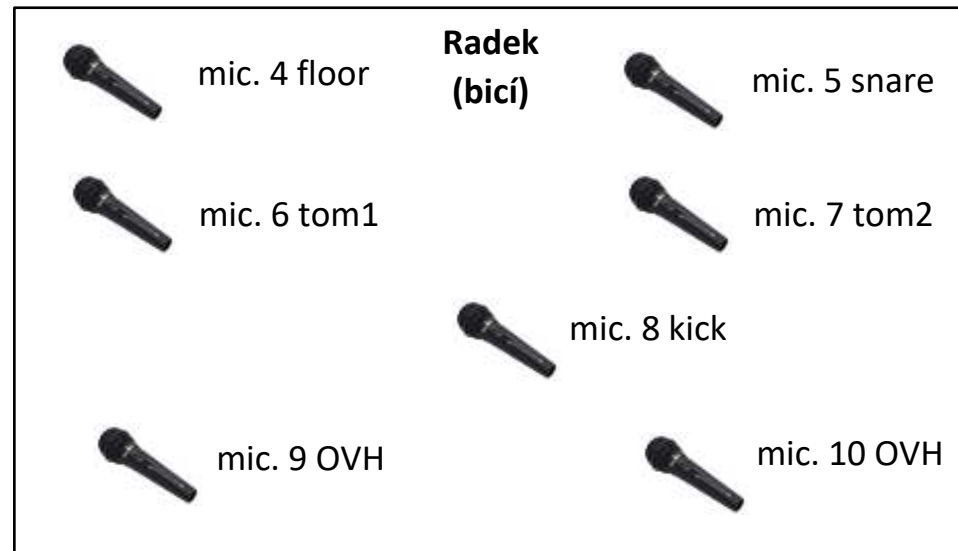

# Dobeš Novotný & Acoustic – stageplan (12/2024)

**Petr (zpěv,  
akustická kytara)**

**Marek (zpěv,  
akustická kytara)**

**Pavel (basová  
kytara)**